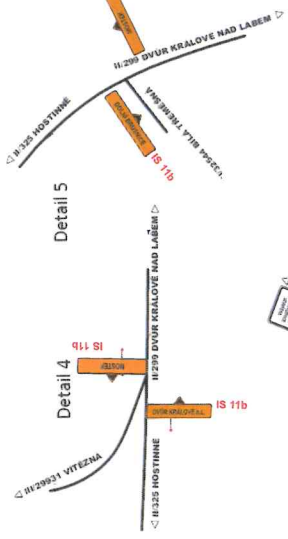

II/325 DOLNÍ BRUSNICE - rekonstrukce silnice

objížděná trasa pro tranzitní dopravu

termín : 7.7.2025 - 20.7.2025

MĚSTSKÝ ÚŘAD
Dvůr Králové nad Labem
odbor dopravní a správní
gestoval 3

MUDK-ODS/58449-2025/LII 14890-2025

II/325 DOLNÍ BRUSNICE - rekonstrukce silnice - REKLAMACE
(objížděné trasy pro rezidenty při realizaci jednotlivých fází)

termín : 7.7.2025 - 20.7.2025