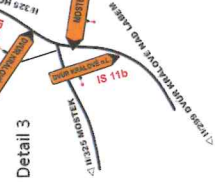

II/325 DOLNÍ BRUSNICE - rekonstrukce silnice

objížděná trasa pro tranzitní dopravu

termín : 7.7.2025 - 20.7.2025

MĚSTSKÝ ÚŘAD
Dvůr Králové nad Labem
odbor dopravní a správní
gestoval 3

MUDK-ODS/58449-2025/LII 14890-2025

II/325 DOLNÍ BRUSNICE - rekonstrukce silnice - REKLAMACE
(objížděné trasy pro rezidenty při realizaci jednotlivých fází)

termín : 7.7.2025 - 20.7.2025