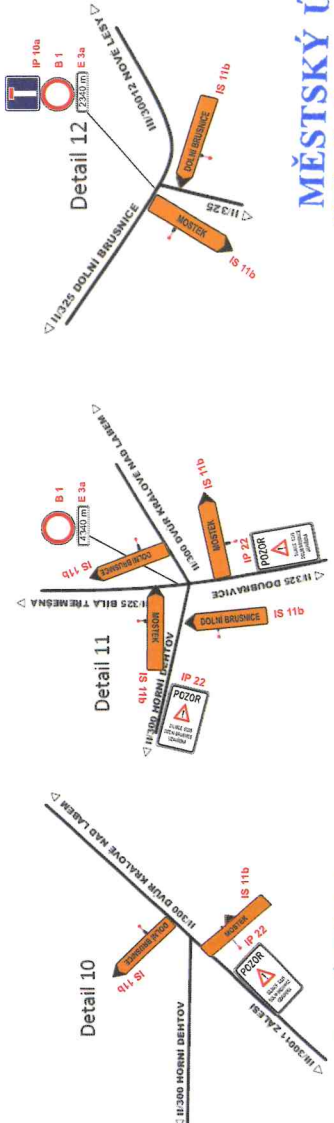

II/325 DOLNÍ BRUSNICE - rekonstrukce silnice

objížděná trasa pro tranzitní dopravu

termín : 7.7.2025 - 20.7.2025

MĚSTSKÝ ÚŘAD
Dvůr Králové nad Labem
odbor dopravní a správní
gestoval 3

MUDK-ODS/58449-2025/LII 14890-2025

II/325 DOLNÍ BRUSNICE - rekonstrukce silnice - REKLAMACE
(objížděné trasy pro rezidenty při realizaci jednotlivých fází)

termín : 7.7.2025 - 20.7.2025