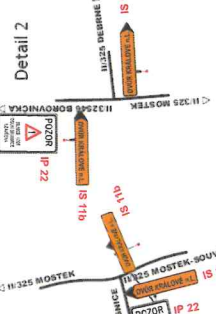

II/325 DOLNÍ BRUSNICE - rekonstrukce silnice

objížděná trasa pro tranzitní dopravu

termín : 7.7.2025 - 20.7.2025

MĚSTSKÝ ÚŘAD
Dvůr Králové nad Labem
odbor dopravní a správní
gestoval 3

MUDK-ODS/58449-2025/LII 14890-2025

II/325 DOLNÍ BRUSNICE - rekonstrukce silnice - REKLAMACE
(objížděné trasy pro rezidenty při realizaci jednotlivých fází)

termín : 7.7.2025 - 20.7.2025