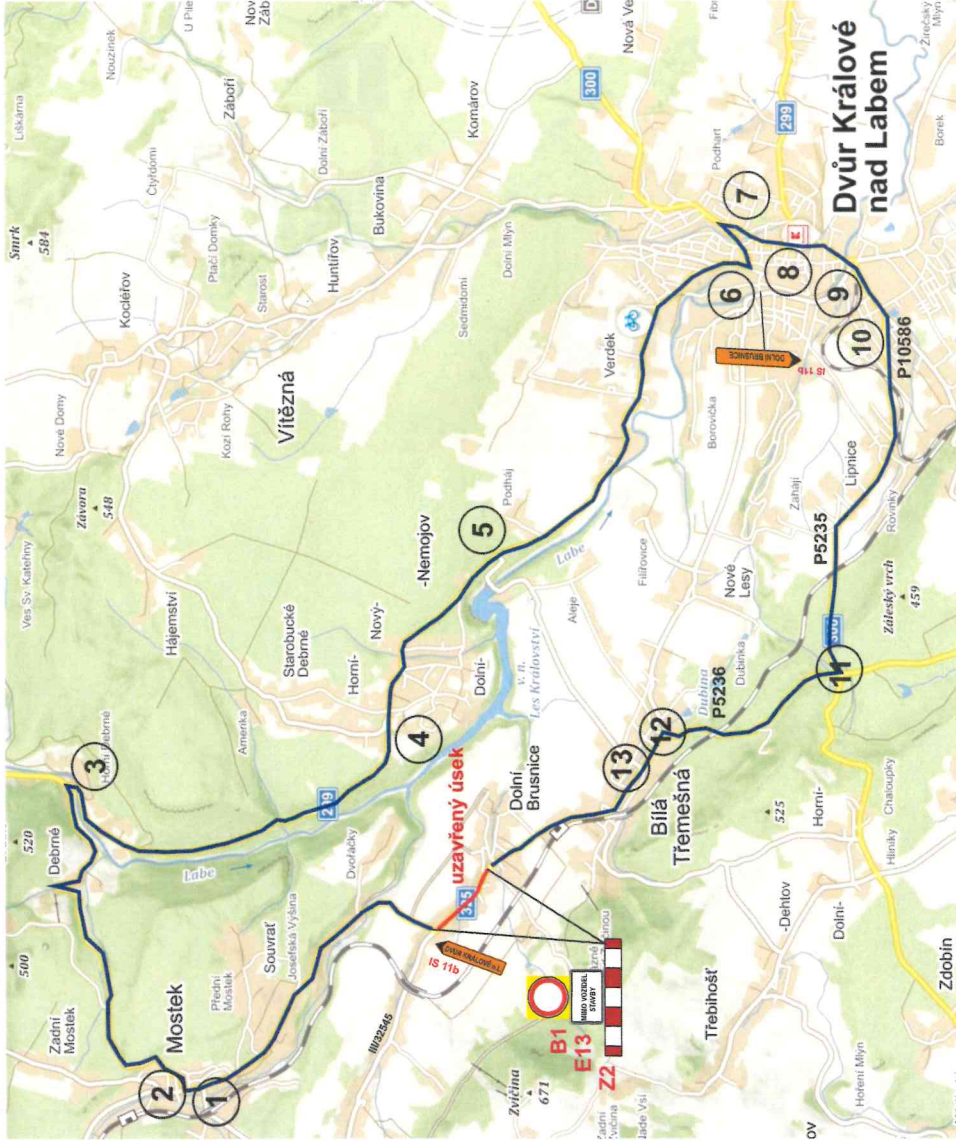

II/325 DOLNÍ BRUSNICE - rekonstrukce silnice

objížděná trasa pro tranzitní dopravu

termín : 7.7.2025 - 20.7.2025

MĚSTSKÝ ÚŘAD
Dvůr Králové nad Labem
odbor dopravní a správní
gestoval 3

MUDK-ODS/58449-2025/LII 14890-2025

II/325 DOLNÍ BRUSNICE - rekonstrukce silnice - REKLAMACE
(objížděné trasy pro rezidenty při realizaci jednotlivých fází)

termín : 7.7.2025 - 20.7.2025