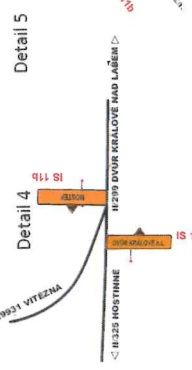

II/325 DOLNÍ BRUSNICE - rekonstrukce silnice

objížděná trasa pro tranzitní dopravu

termín : 7.7.2025 - 20.7.2025

MĚSTSKÝ ÚŘAD
Dvůr Králové nad Labem
odbor dopravní a správní
gestoval 3

MUDK-ODS/58449-2025/LII 14890-2025