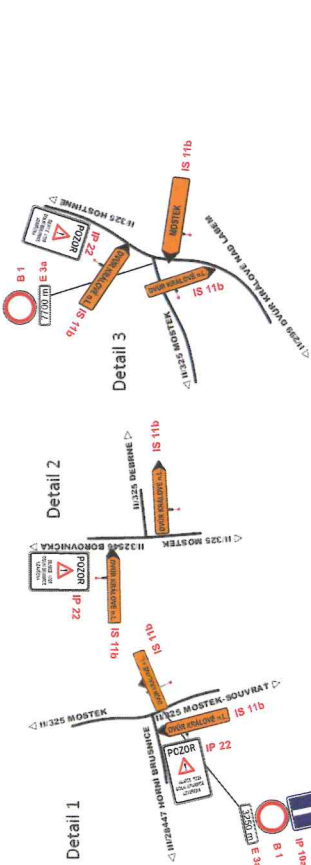

II/325 DOLNÍ BRUSNICE - rekonstrukce silnice

objížděná trasa pro tranzitní dopravu

termín : 7.7.2025 - 20.7.2025

MĚSTSKÝ ÚŘAD
Dvůr Králové nad Labem
odbor dopravní a správní
gestoval 3

MUDK-ODS/58449-2025/LII 14890-2025

II/325 DOLNÍ BRUSNICE - rekonstrukce silnice - REKLAMACE
(objížděné trasy pro rezidenty při realizaci jednotlivých fází)

termín : 7.7.2025 - 20.7.2025