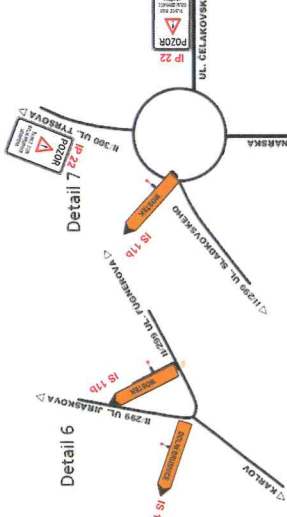

II/325 DOLNÍ BRUSNICE - rekonstrukce silnice

objížděná trasa pro tranzitní dopravu

termín : 7.7.2025 - 20.7.2025

MĚSTSKÝ ÚŘAD
Dvůr Králové nad Labem
odbor dopravní a správní
gestoval 3

MUDK-ODS/58449-2025/LII 14890-2025

II/325 DOLNÍ BRUSNICE - rekonstrukce silnice - REKLAMACE
(objížděné trasy pro rezidenty při realizaci jednotlivých fází)

termín : 7.7.2025 - 20.7.2025