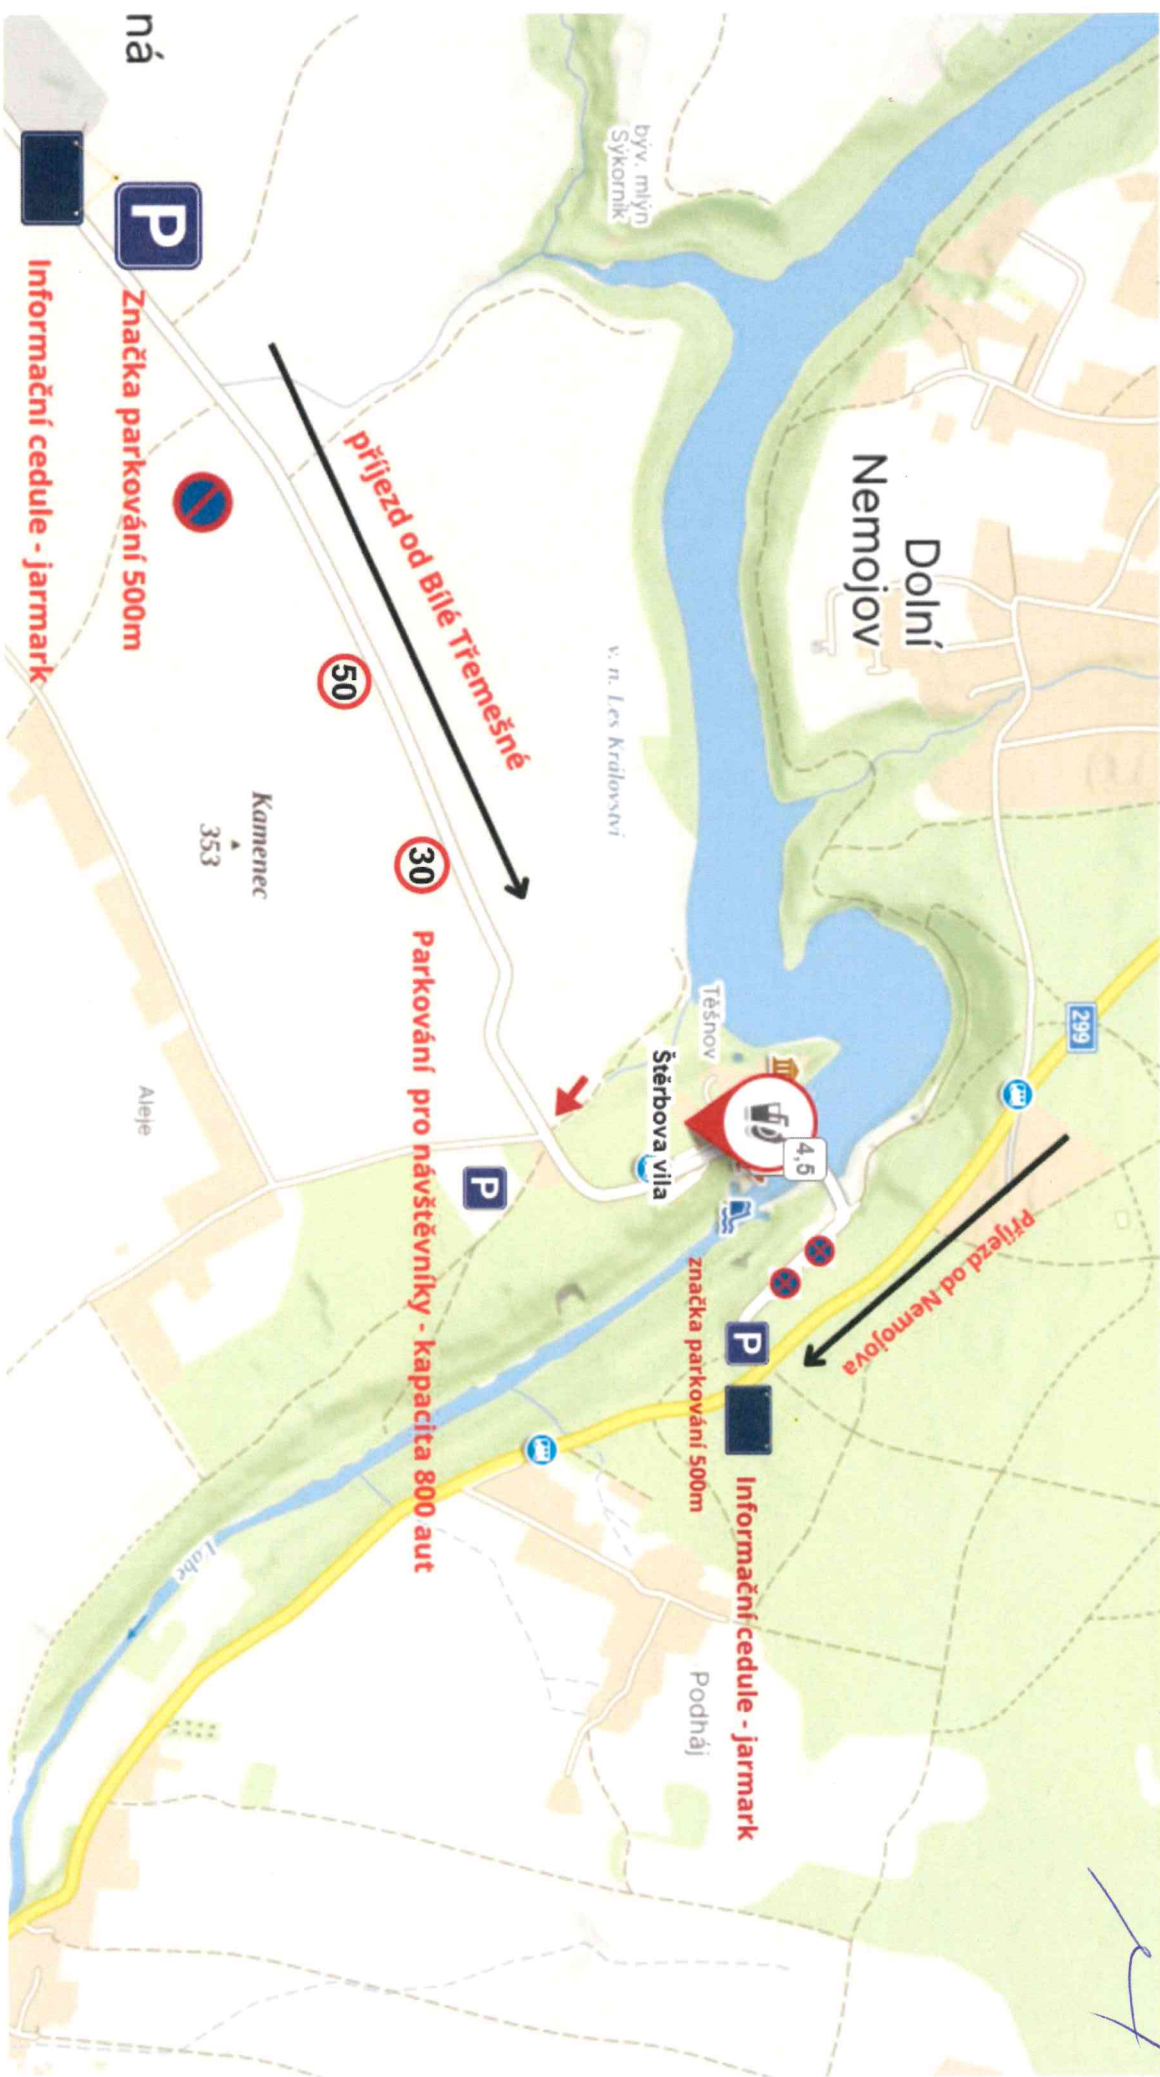

11001-025/14909-1025/mch 4699-1025

Informační cedule - jarmark

Značka parkování 500m

příjezd od Bílé Třešněné

Parkování pro návštěvníky - kapacita 800 aut

Informační cedule - jarmark

značka parkování 500m

příjezd od Nemojova

LES KRÁLOVSTVÍ
V. N.

ŠTĚRBOVA
VILA

BUS

HRÁZ

SMĚR
HOSTINNÉ

SMĚR
BILÁ
TRĚMEŠNÁ

P

VYHRÁZENÉ
PARKOVÁNÍ

ZÓNY ZÁKAZU
PARKOVÁNÍ

SMĚR
DVŮR
KRÁLOVÉ