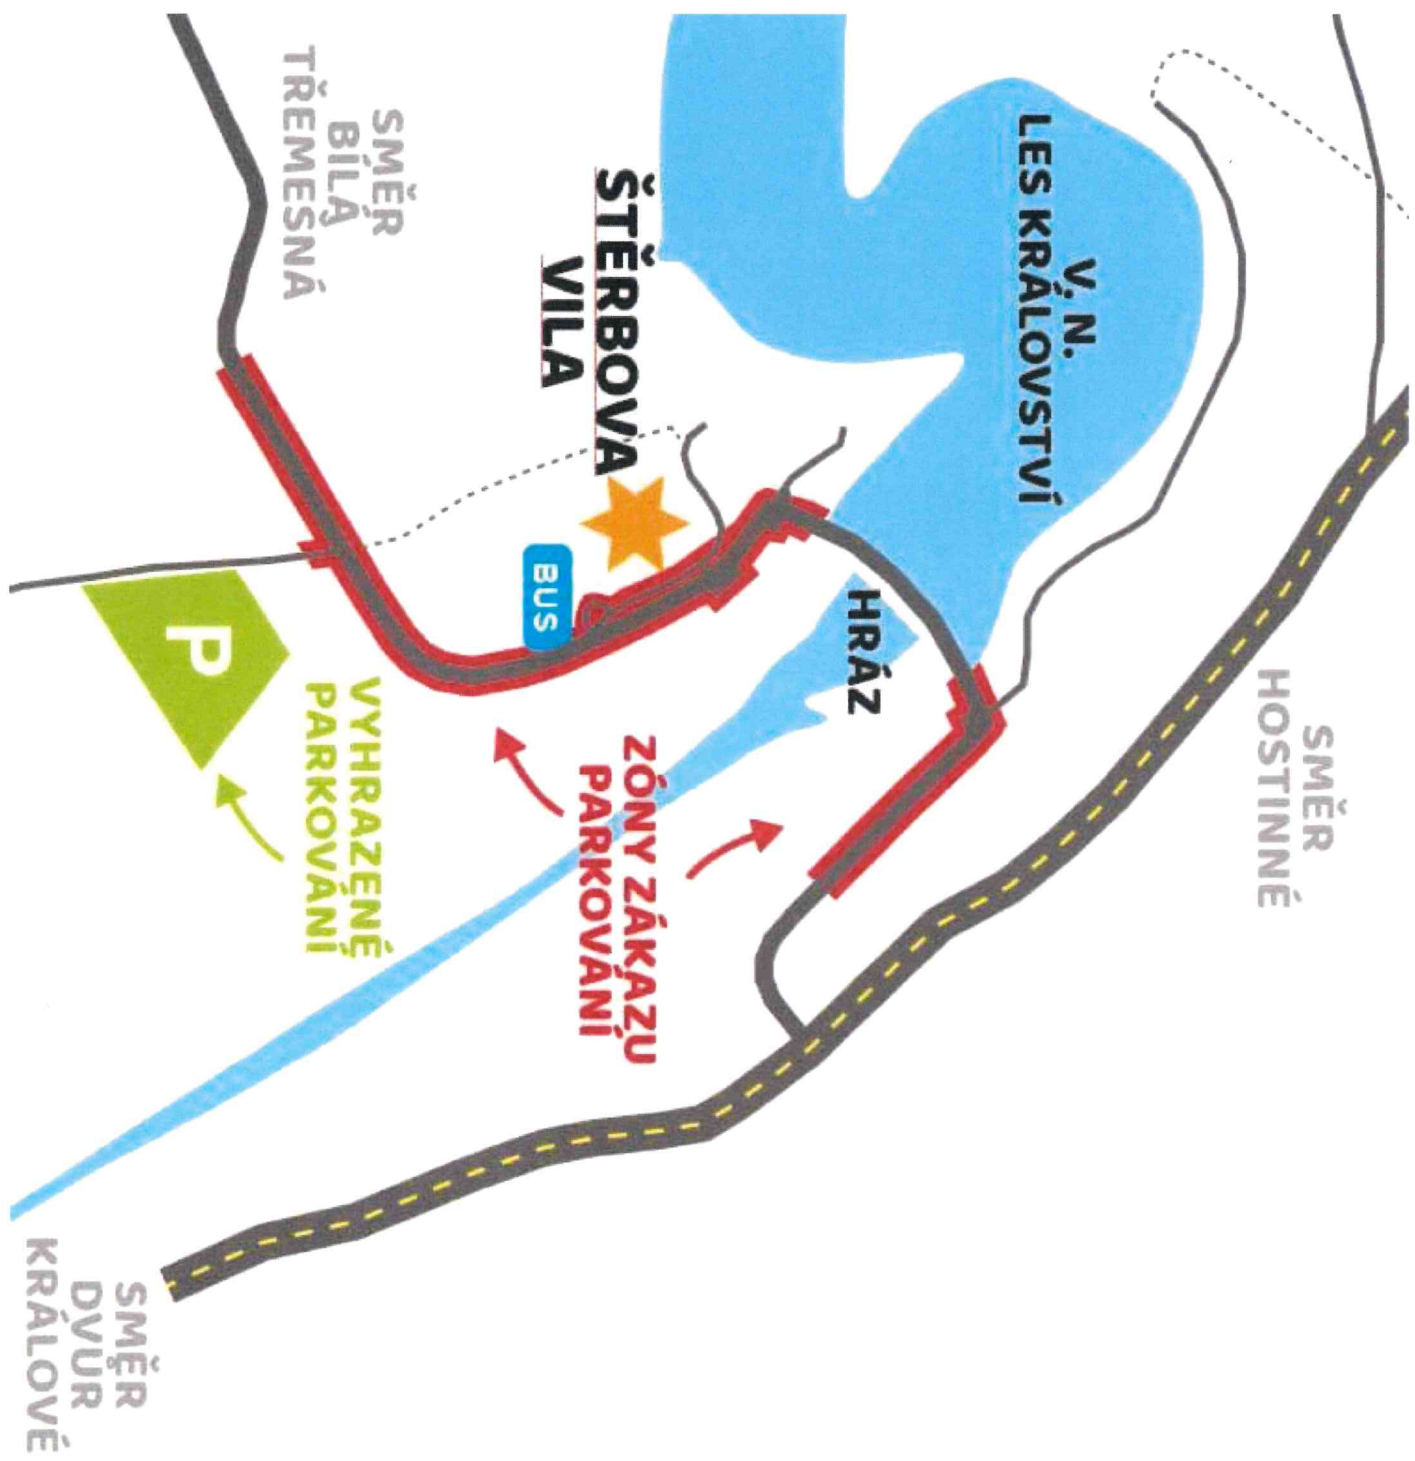

11001-025/14909-1025/mch 4699-1025

Informační cedule - jarmark

Značka parkování 500m

příjezd od Bílé Třešněné

Parkování pro návštěvníky - kapacita 800 aut

Informační cedule - jarmark

značka parkování 500m

příjezd od Nemojova

LES KRÁLOVSTVÍ
V. N.

ŠTĚRBOVA
VILA

BUS

HRÁZ

SMĚR
HOSTINNÉ

SMĚR
BILÁ
TRĚMEŠNÁ

P

VYHRÁZENÉ
PARKOVÁNÍ

ZÓNY ZÁKAZU
PARKOVÁNÍ

SMĚR
DVŮR
KRÁLOVÉ