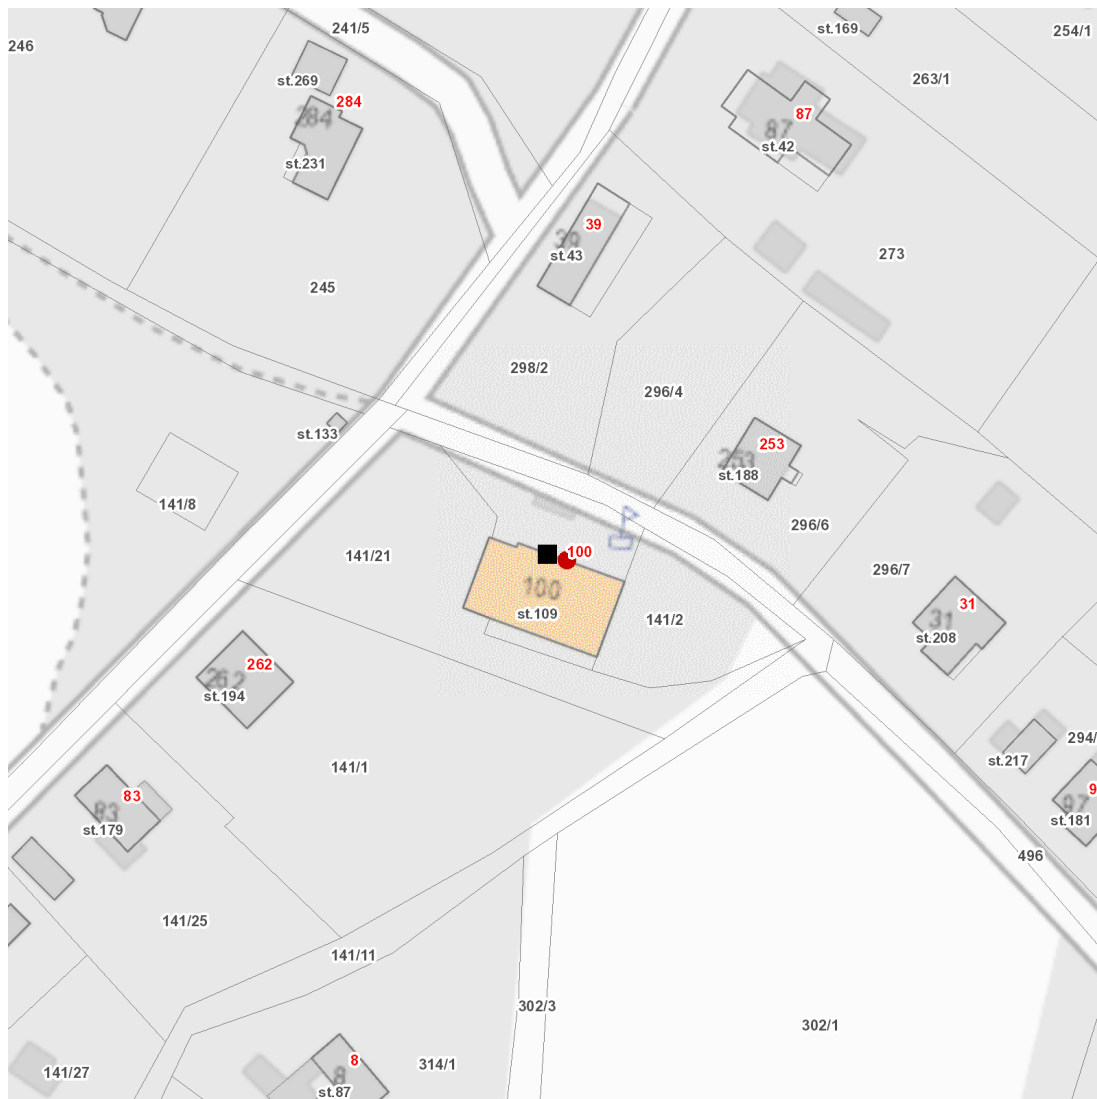

dne **11. 3. 2025** od **13:00** do **15:00** hodin

---

**Plánovaná odstávka zahrnuje tyto lokality:****Nemojov (okres Trutnov)**

část obce **Dolní Nemojov**  
č. p. 100

---

**UPOZORNĚNÍ**

**Dotčené zařízení distribuční soustavy je nutné i v době odstávky považovat za zařízení pod napětím**, a proto vás žádáme o dodržení všech zásad bezpečnosti a provedení opatření potřebných k zamezení případných škod na zdraví a majetku. | Provozovatelé výroben elektřiny jsou povinni zajistit přerušení dodávky elektřiny z výroby do vypnutého úseku distribuční soustavy.

### Orientační mapový podklad odstávkou dotčených lokalit

#### INFORMACE ZASLÁNA

IDDS: pb5a6b2 (OBEC NEMOJOV)