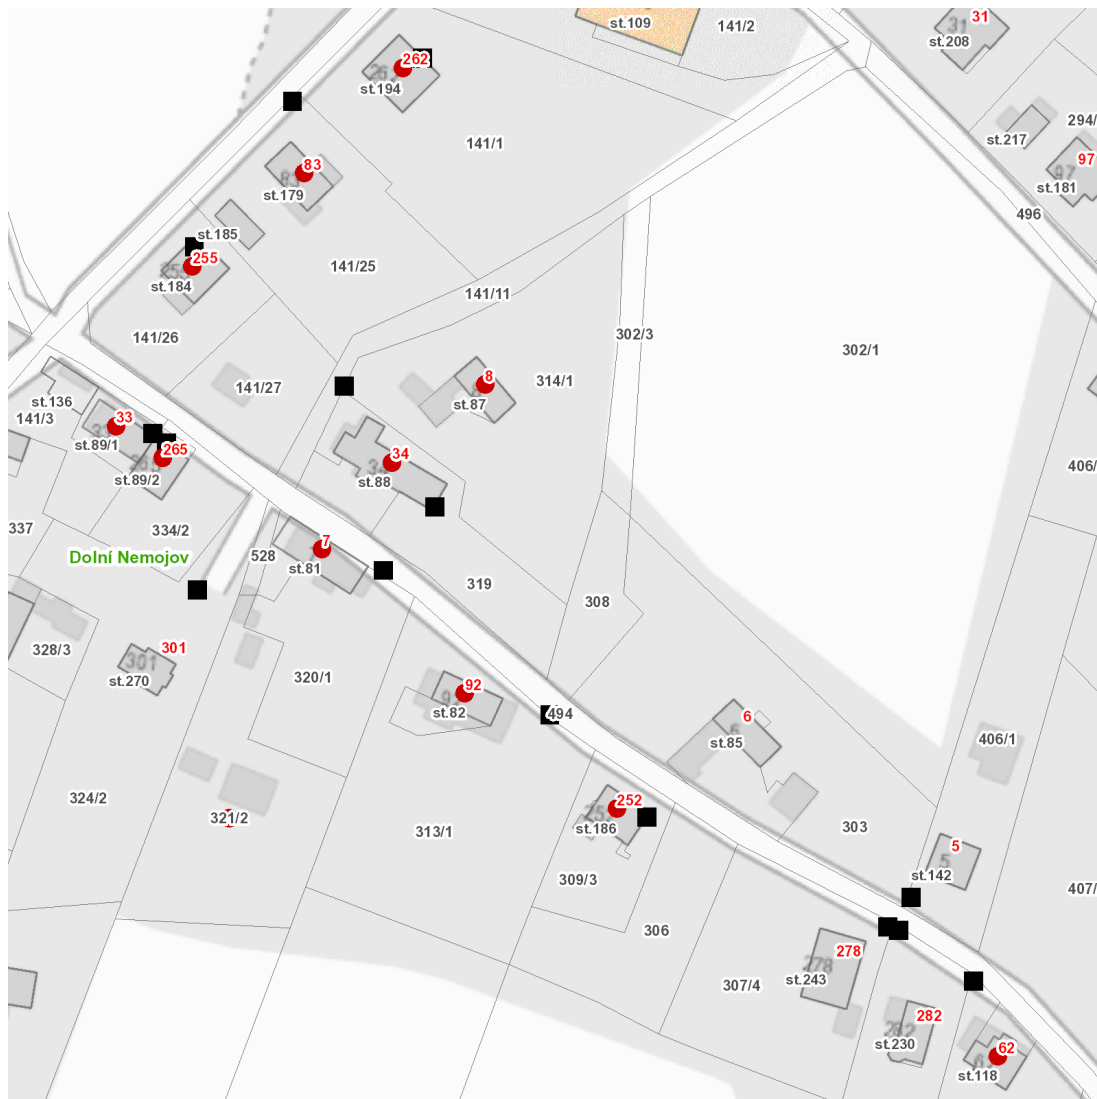

dne **13. 11. 2023** od **7:30** do **11:00** hodin

Plánovaná odstávka zahrnuje tyto lokality:**Nemojov (okres Trutnov)**část obce **Dolní Nemojov**

č. p. 7, 8, 33, 34, 62, 83, 92, 252, 255, 262, 265

kat. území **Dolní Nemojov** (kód **703206**): **parcelní č. 321/2**

dne 13. 11. 2023 od 7:30 do 11:00 hodin**Orientační mapový podklad odstávkou dotčených lokalit****VYSVĚTLIVKY**

- – adresy dotčené odstávkou elektřiny
- – místa připojení k elektrické síti dotčená odstávkou

INFORMACE ZASLÁNA

IDDS: pb5a6b2 (OBEC NEMOJOV)