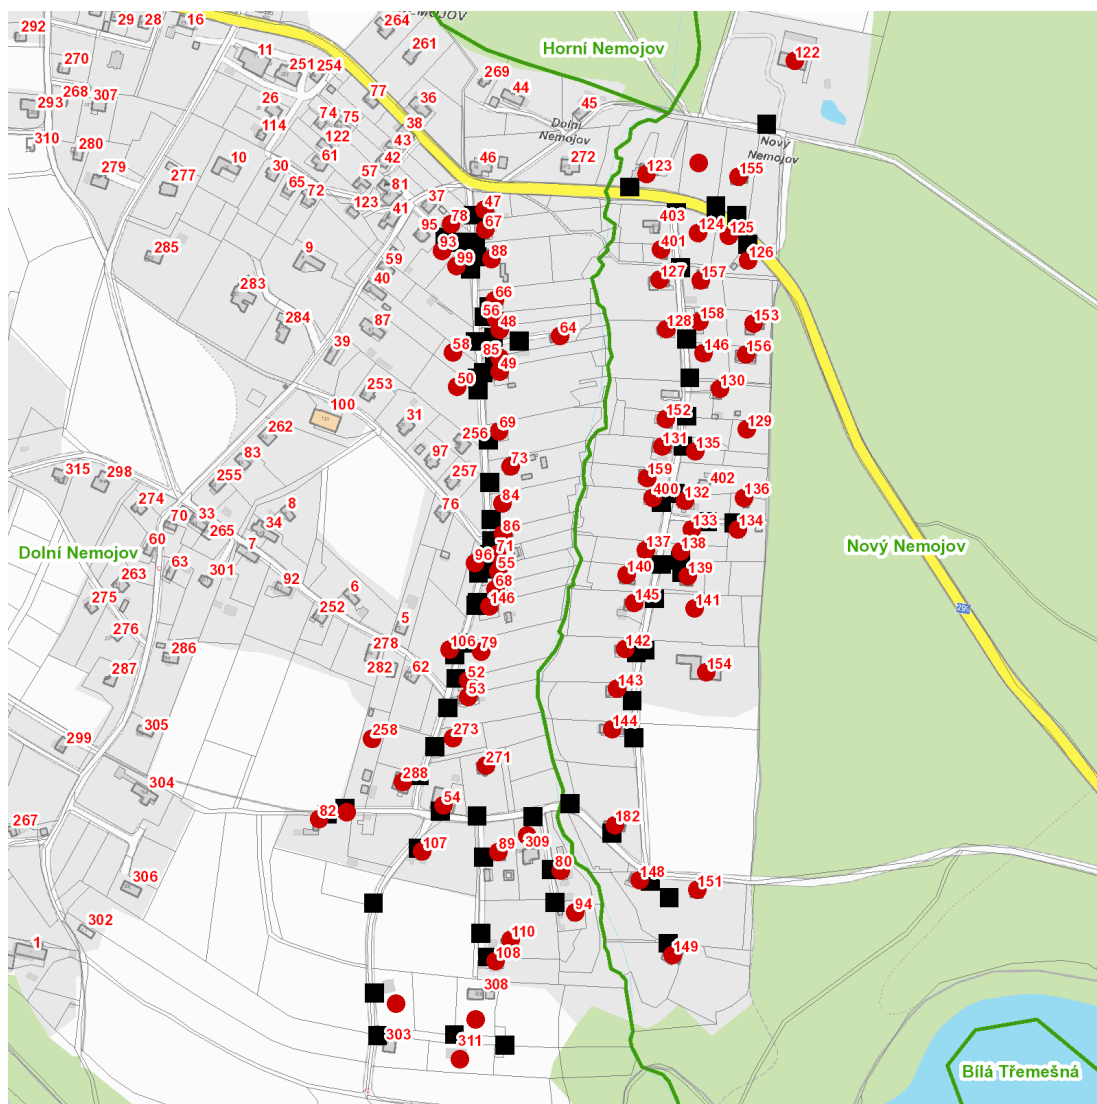

dne **25. 10. 2023** od **8:00** do **11:00** hodin

Plánovaná odstávka zahrnuje tyto lokality:**Nemojov (okres Trutnov)**část obce **Dolní Nemojov**č. p. 47, 48, 49, 50, 52-56, 58, 64, 66, 67, 68, 69, 71, 73, 78, 79, 80, 82, 84, 85, 86, 88, 89, 93, 94, 96, 99,
106, 107, 108, 110, 258, 271, 273, 288

dne 25. 10. 2023 od 8:00 do 11:00 hodin**Orientační mapový podklad odstávkou dotčených lokalit****VYSVĚTLIVKY**

- – adresy dotčené odstávkou elektřiny
- – místa připojení k elektrické síti dotčená odstávkou

INFORMACE ZASLÁNA

IDDS: pb5a6b2 (OBEC NEMOJOV)