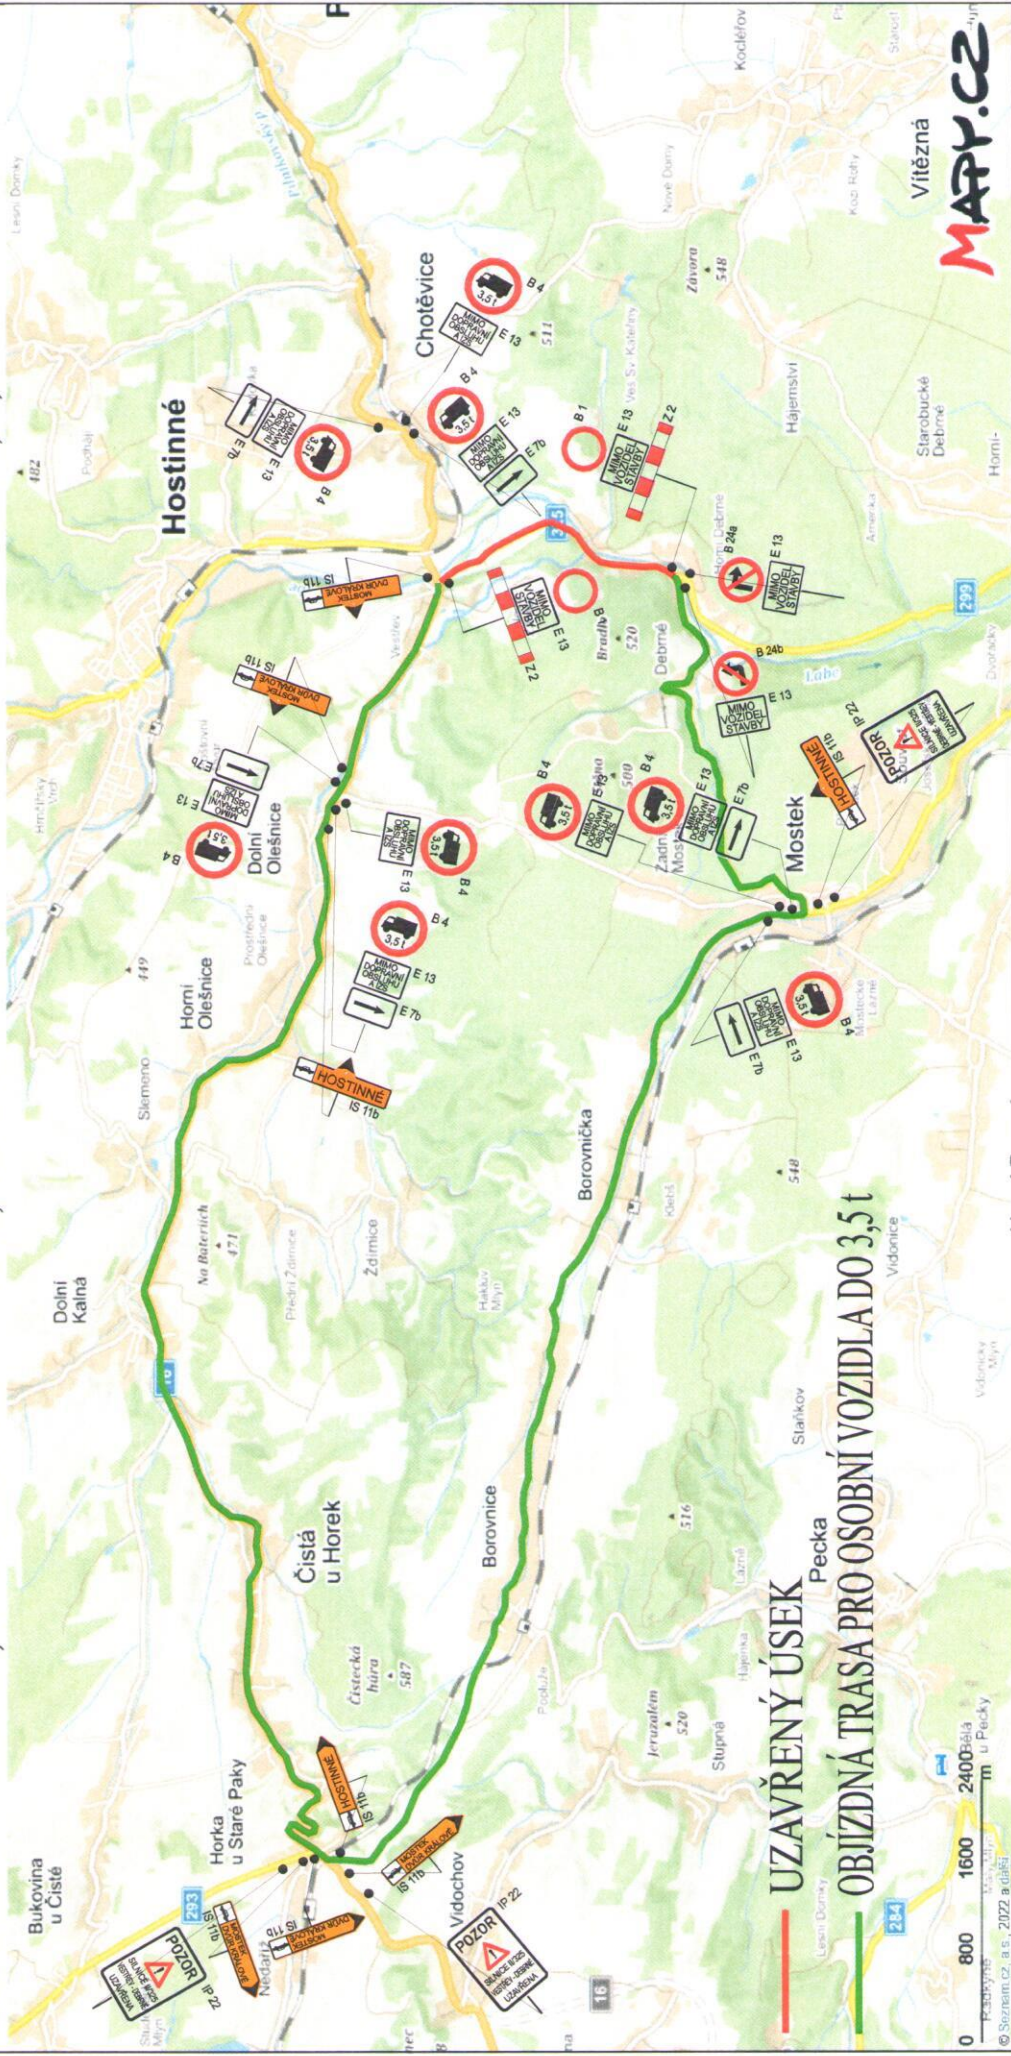

# III/325 DEBRNÉ-VESTŘEV, REKONSTRUKCE SILNICE, OBJÍZDNÁ TRASA PRO OSOBNÍ VOZIDLA DO 3,5 t, DIO-ÚPLNÁ UZAVÍRKA

## UZAVŘENÝ ÚSEK

## OBJÍZDNÁ TRASA PRO OSOBNÍ VOZIDLA DO 3,5t

# DETAIL DVŮR KRÁLOVÉ NAD LABEM

MAPY.CZ

MAPY.CZ

DVŮR KRÁLOVÉ  
NAD LABEM

0 200 400 600 m  
© Seznam.cz, a.s., 2022 a další

0 200 400 600 m  
© Seznam.cz, a.s., 2022 a další

IPNICE