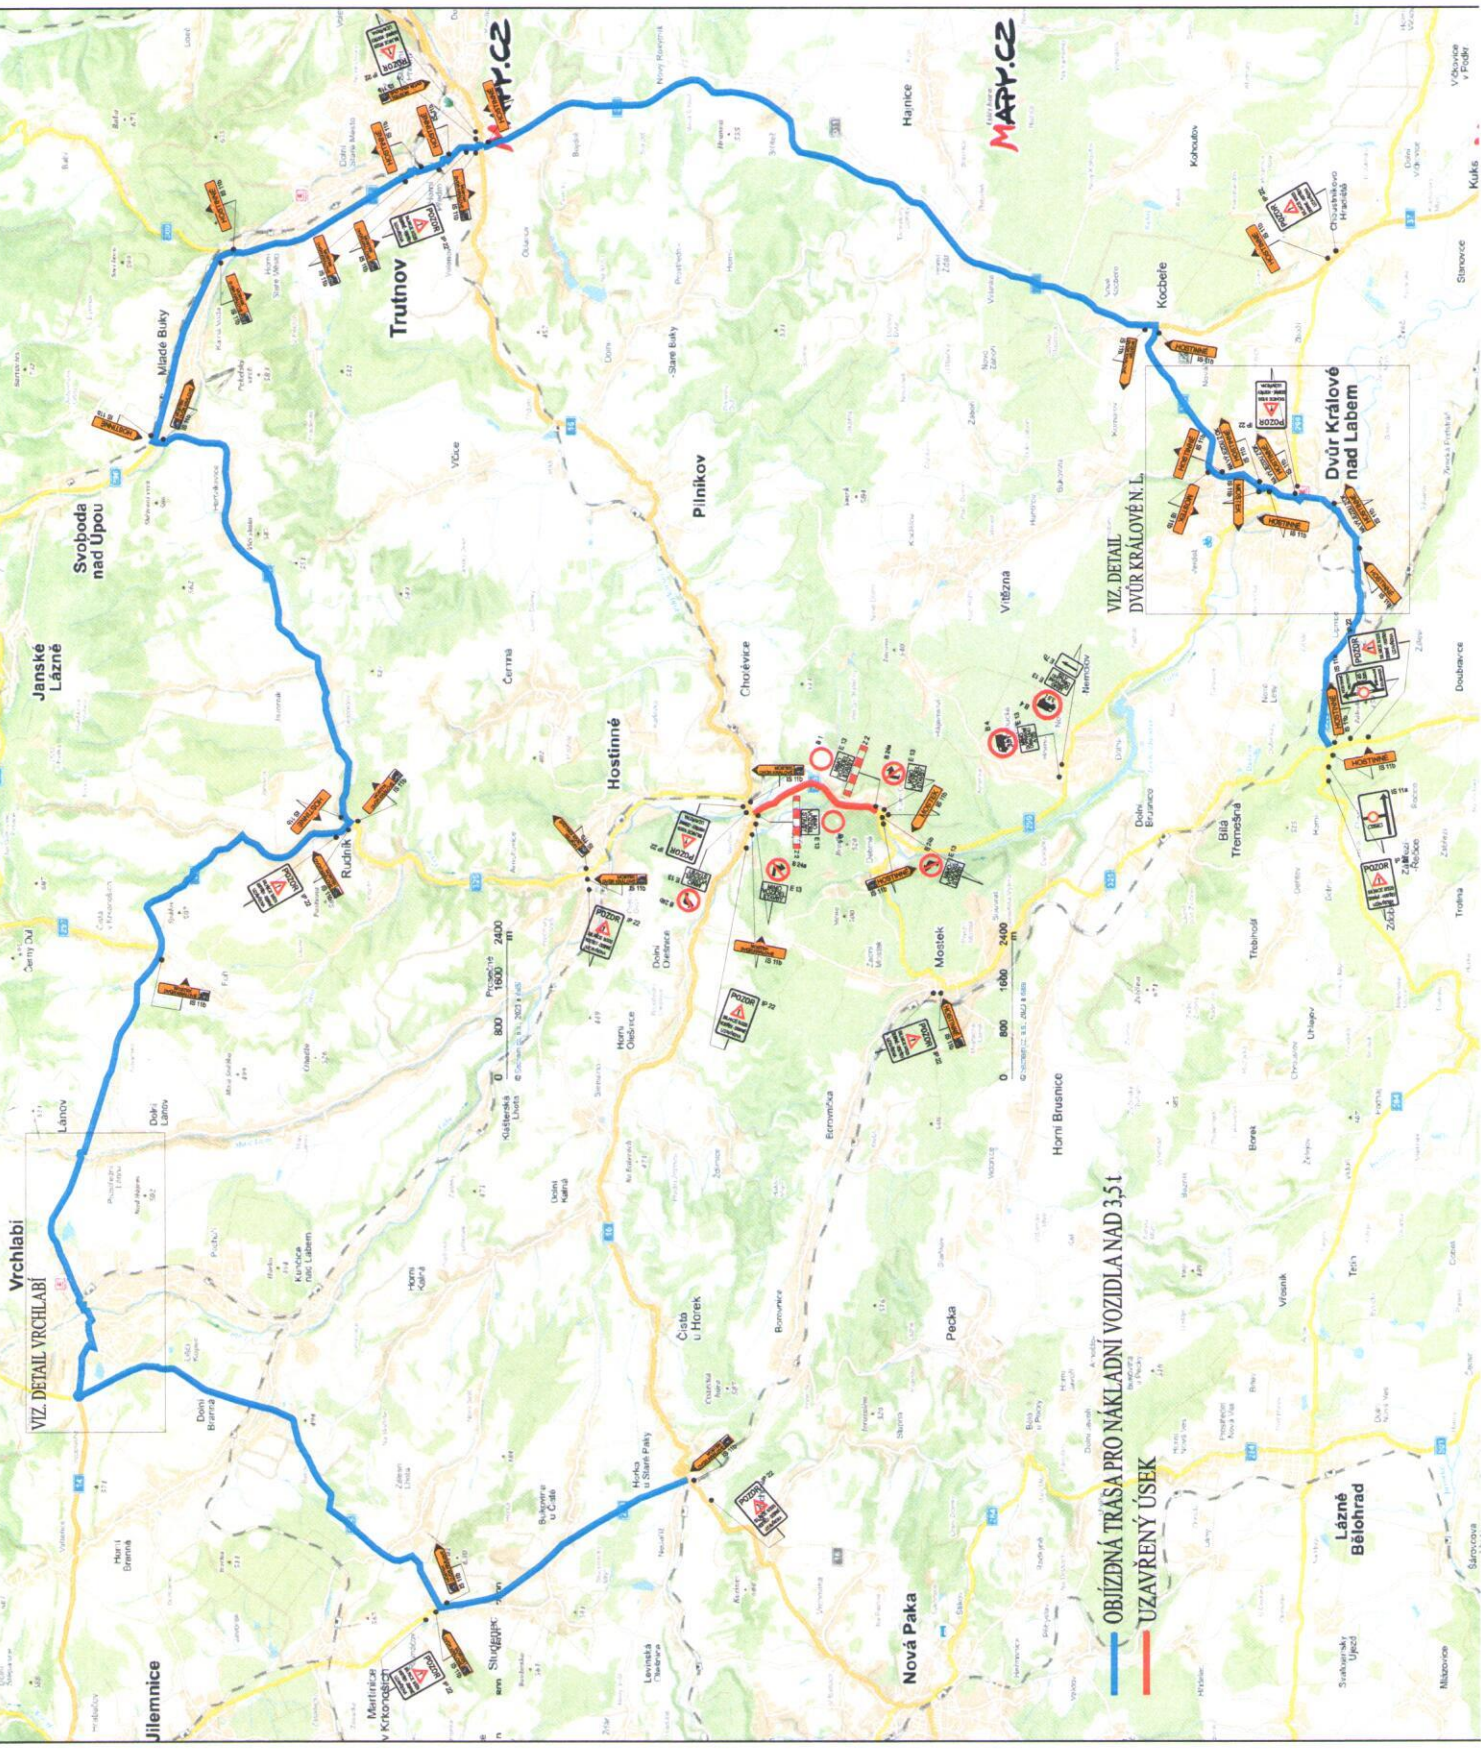

III/52 DEBKNE-VESI KEV, KEKUNS I KUKCE SJILNICE, UBILZDNA IKASA PKU NAKLADNI VOZIDLA NAD 3,5 T, DIU-UPLNA UZAVIKKA

Vrchlabí
VIZ DETAIL VRCHLABÍ

OBILZDNA TRASA PRO NAKLADNI VOZIDLA NAD 3,5 T
UZAVRENÝ ÚSEK

VIZ DETAIL
DVŮR KRÁLOVĚN L.
Dvůr Králové nad Labem