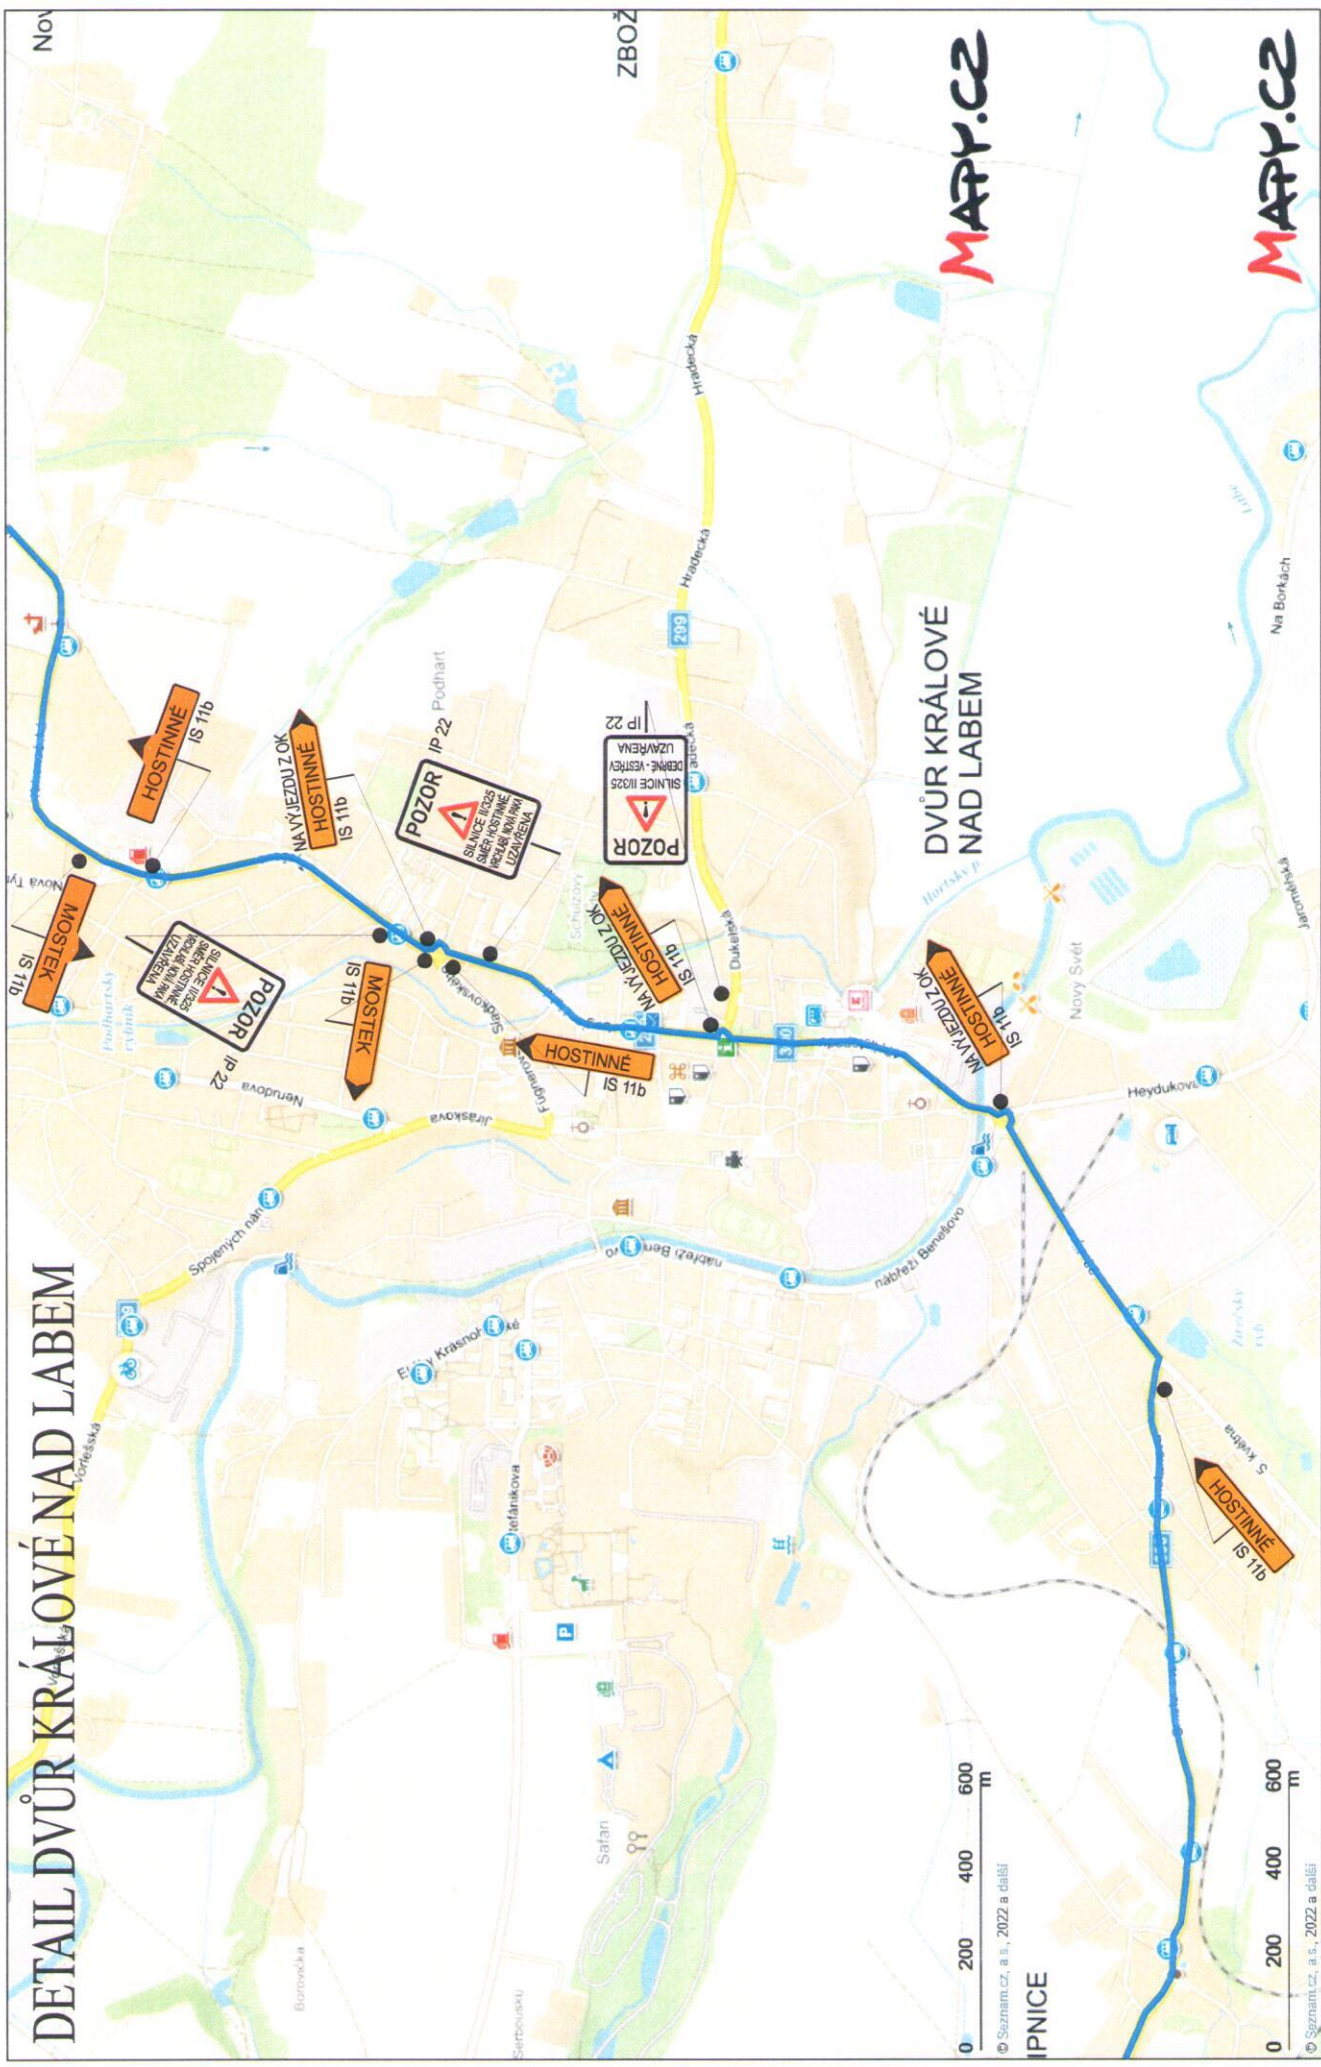

DETAIL DVŮR KRÁLOVÉ NAD LABEM

MAPY.CZ

MAPY.CZ

DVŮR KRÁLOVÉ
NAD LABEM

0 200 400 600 m
© Seznam.cz, a.s., 2022 a další

0 200 400 600 m
© Seznam.cz, a.s., 2022 a další

IPNICE