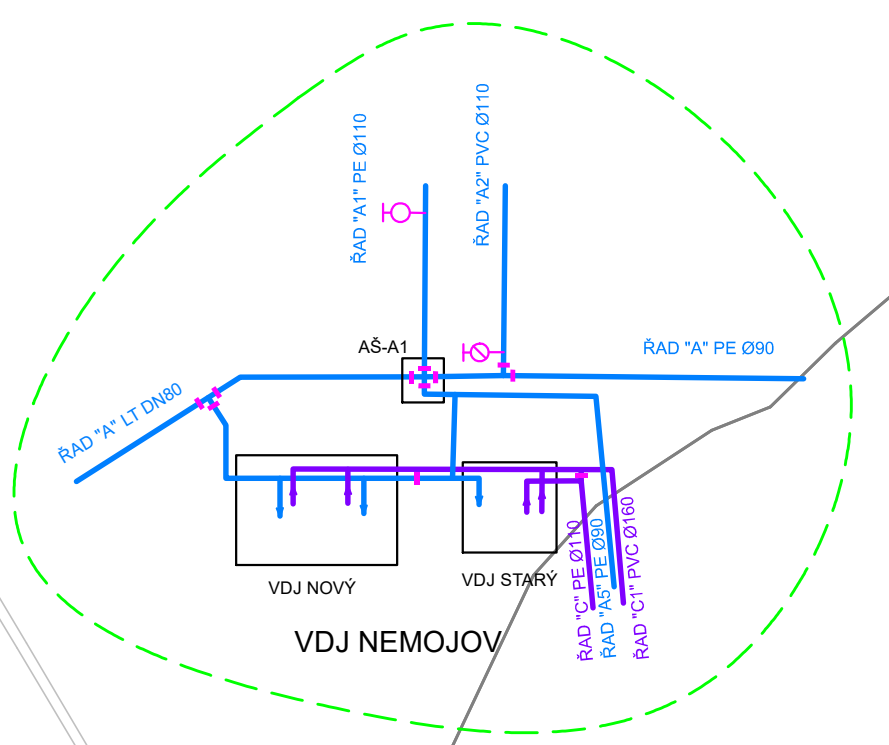

Horní Nemojov

Dolní Nemojov

Nový Nemojov

LEGENDA:

- VODOVODNÍ ŘADY – HORNÍ TLAKOVÉ PÁSMO
- VODOVODNÍ ŘADY – DOLNÍ TLAKOVÉ PÁSMO
- PŘÍVODNÍ ŘADY ZE ZDROJŮ
- NAVRŽENÉ ŘADY
- PLÁNOVANÉ ZÁSTAVBOVÉ LOKALITY

VODOVOD NEMOJOV

SITUACE VODOVODU – 1. ČÁST

1 : 3 000